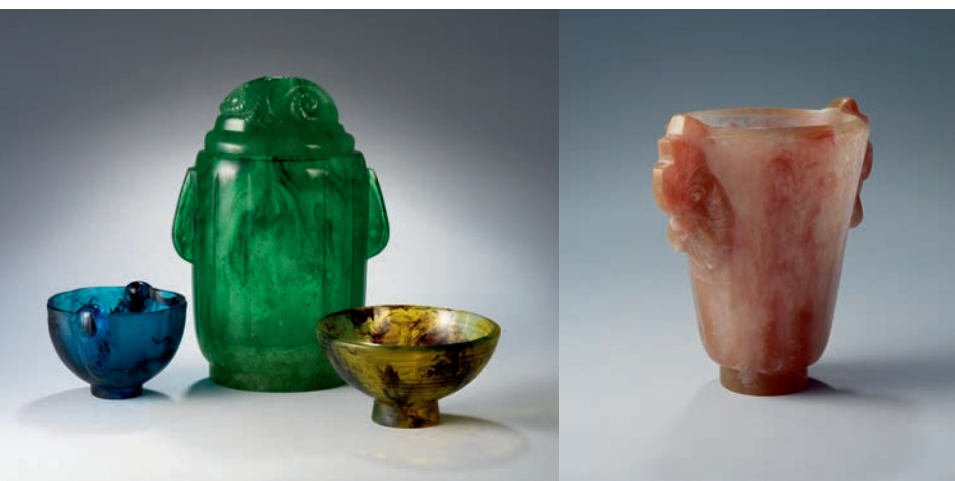

*Nouvelle salle*  
**Décorchemont**

À PARTIR DU 24 JUIN 2017

Les acquisitions récentes d'œuvres en pâte de verre de François Décorchemont (1880-1971), et notamment les dons effectués par l'amateur d'art verrier Barlach Heuer, ont favorisé le réaménagement de la salle consacrée à l'artiste conchois, qui rassemble dorénavant une sélection de ses modèles, de ses objets d'art et de ses vitraux.

Bol, pot et coupe,  
modèles de 1920-1930

Vase à pans Coqs,  
modèle de 1951